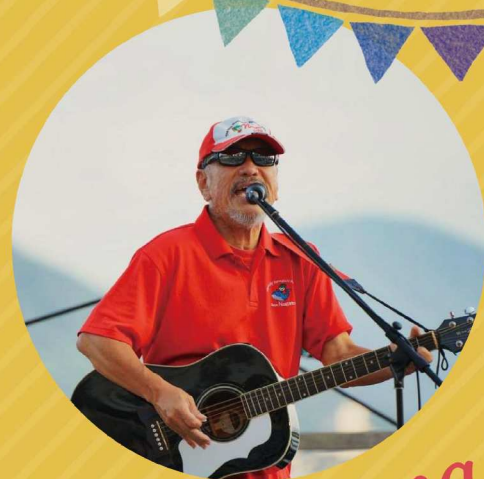

第 5 回

たまがわ

夢 まつり

10.15 日
10:30-15:30

会場

道の駅「ゆとりパークたまがわ」
ステージ側

〒759-3112 山口県萩市下田万2849-1

Show

Song

写真は
直売所のイメージです

Food

Dance

Performance 🎵🎶

- 10:30 オープニング
- 10:40 長州蛮子隊/よさこい
- 11:00 服部瑛司とアロハエコーズ with
  ラウレアフラガールズ/演奏・フラダンスショー
- 11:55 白澤真史/ギター弾き語り
- 12:25 山崎たけし/歌謡ショー
- 12:45 麻生久美/エレクトーン演奏
- 13:20 鹿島劇団/舞踊ショー
- 13:50 スマイルフラ/フラダンスショー
- 14:30 愛川良/四川変面ショー
- 15:00 復興10年記念餅まき

平成25年の水害から10年という節目を迎えたことで実施

MARCHE 🍴🍷

飲食もお楽しみいただけます。

- ○山根屋：手作り菓子、小川産りんご菓子、東洋美人酒粕菓子他
- ○(株)たまがわ江崎加工場：漬物販売
- ○豊田物産(株)：弁当、総菜他
- ○えずファーム：ブルーベリージャム、その他野菜類
- ○～健康と癒しの空間～ 陽だまり：リンパケア
  トリートメントー足先から膝までのリンパを流します
  ・足つぼ30分・ハンドケア10分・ソフト整体15分
- ○プチベーカリードロシー：パン販売
- ○保健推進協議会田万川支部：バザー

※出店者は9月25日時点のもので、当日までに増える可能性があります。

主催：たまがわ夢まつり実行委員会

共催：萩市・田万川ふるさとづくり協議会・萩阿武商工会・JA山口・JF山口県漁協・阿武萩森林組合
問い合わせ先：萩阿武商工会 〒759-3411 萩市大字下田万1194-1
TEL 08387-2-0213 FAX 08387-2-1568

本事業は県の小規模事業者応援キャンペーン事業補助金を活用しています。