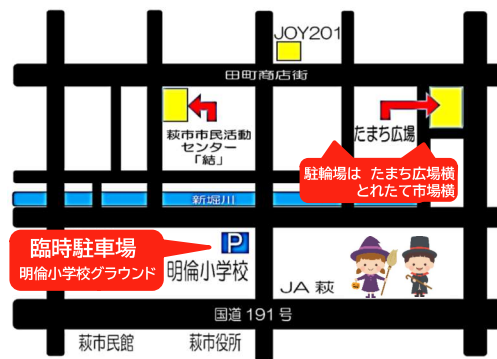

ハロウィンたまち&結まつり 2023 タイムスケジュール

JOY201 メインステージ

- 11:00 オープニングパレード
- 11:15 オープニング式典 (萩光塩幼稚園ダンス・くす玉)
- 11:40 光塩学院吹奏楽部
- 12:10 NPO萩子どもセンター (ダンス)
- 12:25 萩フォークダンスシトロ (フォークダンス)
- 12:50 スマイル・フラ (フラダンス)
- 13:25 二胡愛好会 (二胡の演奏)
- 14:20 仮装コンテスト
- 15:00 川柳大会表彰式
- 15:15 仮装コンテスト結果発表
- 15:30 大くじ引き大会
- 16:00 終了

みんなで使おう
萩・石見空港

大くじ引き大会の特賞は
東京往復航空券(1名様分)だよ♪

萩にゃん。文にゃんも
あそびにくるよ♪

※くじ券の引換は15時までとなります。(引換はお早めによ)

参加団体一覧表

日本語クラブ萩	NPO法人 萩元気食の会
幕末長州科学技術史研究会	スマイル・フラ
NPO法人 萩子どもセンター	萩市母親クラブ
萩川柳会	すまいる朗読倶楽部
萩陶会	萩ジオ友の会
浜崎しっちょる会	日本防災士会山口県支部北部ブロック萩市分会
NPO萩まちじゅう博物館	愛守(あいす)
NPO法人 萩コミュニティシネマ	手作り大好き 糸コトの会
萩フォークダンスシトロ	社会福祉法人ふたば園なないろ
萩LOVE	萩市男女共同参画推進室
フラワーサークル ソレイユ	萩ジオパーク推進協議会
NPOエコプラザ・萩	県民活動フェスタ
いけばな 小原流サロン会	萩市市民活動推進課
二胡愛好会	NPO法人 萩市民活動ねっと

ハロウィンたまち&結まつり 2023

10月21日(土) 11:00~16:00

会場 萩市田町商店街
萩市市民活動センター結

昭和レトロスタンプラリー

たまちのお店にある昭和レトロをみつけてお店の人にスタンプを押してもらおう!
全12ヶ所のうち、6ヶ所押してもらったら完成♪
市民活動センター結で大くじ引き大会のくじ券と引換えます。(引換は15時まで)
スタンプラリーが終わったら、メインステージの発表やパネル展示を見たり、お店でお買い物したりして楽しんで過ごしてね♪

昭和初期の時計 (ドイツ製)

萩市市民活動センター結

萩市市民活動センター結は、地域で幅広く活動しているNPOやボランティア活動を始めた市民の、自主的で営利を目的としない公益的な市民活動を支援するための拠点施設です。

主催 ハロウィンたまち&結まつり実行委員会

共催 萩市田町商店街振興組合連合会
NPO 法人萩市民活動ねっと

協賛 萩・石見空港利用拡大促進協議会

後援 萩市

申込み・お問合せ 萩市市民活動センター結
TEL(0838)24-0161
FAX(0838)24-0162

仮装コンテスト 申込フォーム