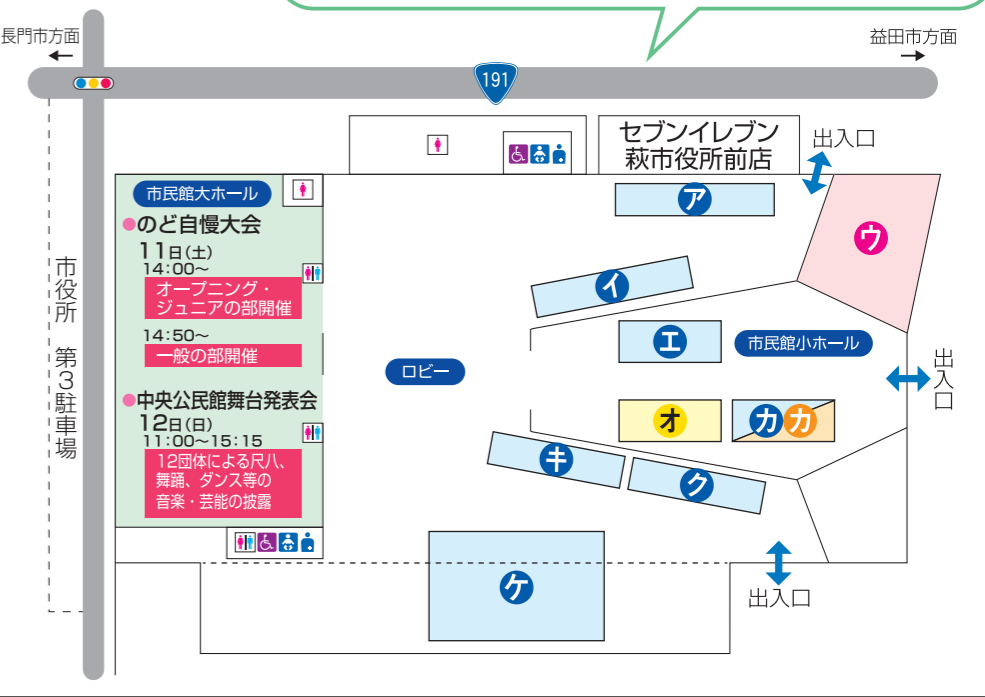

↑ (一般の出入禁止)

※ゴミの持ち帰りにご協力ください。

↑ 萩図書館・児童館

※ 出展(店)内容等は変更となる場合があります

- 27 川上農林産物直売所** 11日 11時  
•野菜、柚子、弁当、加工食品 12
- 28 たけなか** 11日 11時  
•夏みかん加工品 他 12
- 29 小田養蜂場** 11日 11時  
•蜂蜜、ミツロウの販売 12
- 30 工房 木象庵** 11日 11時  
•木製家具、木工品 12
- 31 雑貨屋 LiNK!!** 11日 11時  
•服飾雑貨、ハンドメイド作品 他 12
- 32 Tot Garden** 11日 11時  
•ハーブティー、ドライフルーツ 12
- 33 井町海産** 11日 11時  
•いりこ、わかめ、昆布 他 12
- 34 阿武萩農業者クラブ** 11日 11時  
•米粉たい焼き 他 12
- 35 【土】なないろ・なないろ保護者会  
【日】なないろ** 11日 11時  
•【土】玄米粉焼き菓子、多肉植物 他 12  
•【日】蒸気まんじゅう、玄米粉焼き菓子 他 12
- 36 穂乃歌** 11日 11時  
•雑貨 12
- 37 萩光塩学院** 11日 11時  
•展示と販売(グッズと食品) 12
- 38 萩ツバキ協会・花と緑の推進室** 11日 11時  
•萩の椿の苗販売、つばき茶の試飲 他 12
- 39 萩市母子寡婦福祉連合会** 11日 11時  
•コーヒーとお菓子・パンの販売 他 12
- 40 古典園芸** 11日 11時  
•富貴蘭、シノブ、オモト 12
- 41 手作り市場** 11日 11時  
•ハンドメイド布小物、多肉植物 他 12
- 42 救護施設つばき** 11日 11時  
•花苗、木工品、苔玉、苔テラリウム 他 12
- 42 萩更生保護女性会リサイクルマーケット** 11日 11時  
•すりごま、もち、古着、遊休品 他 12
- 43 はあぶビジョン** 11日 11時  
•番組宣伝、広報 他 12
- 44 原爆と戦争展** 11日 11時  
•原爆被爆などを伝えるパネル展示 12
- 45 メナード化粧品萩松陰** 11日 11時  
•美肌 AI アドバイス、化粧品体験 12
- 46 萩-阿武地区労働者福祉協議会** 11日 11時  
•ヨーヨーつり 12
- 47 萩ユースふれあいスペース** 11日 11時  
•輪投げ、さかな釣り(お菓子) 他 12
- 48 社協コーナー** 11日 11時  
•フランクフルト、たい焼き、唐揚げ 他 12
- 49 高校生の“やってみよう”をカタチに!** 11日 11時  
•フランクフルト販売、アン・ポールコーナー 他 12
- 50 NPO萩まちじゅう博物館** 11日 11時  
•貝を使ったワークショップ 他 12
- 51 阿武萩森林組合** 11日 11時  
•木工体験、木工品 12
- 52 萩警察署** 11日 11時  
•ミニ白バイ等展示、広報 12

## 2 市民館会場

- ア 萩市女性団体連絡協議会活動紹介** 11日 11時  
•活動紹介パネル展示 他 12
- イ 萩市ふれあい母親クラブ** 11日 11時  
•わたがし、小物づくり 12
- ウ 萩ユネスコ協会** 11日 11時  
•世界遺産パネル展示 12
- エ 萩ライオンスクラブオータムマーケット** 11日 11時  
•フリーマーケット 12
- オ まちの保健室** 11日 11時  
•血圧測定、健康チェック 他 12
- カ 人権啓発コーナー** 11日 11時  
•人権啓発グッズ配布、人権クイズ 他 12
- カ 税金クイズ、税についての無料相談** 11日 11時  
•税金クイズ、税理士による税の無料相談 他 12
- キ シルバー人材センター手芸クラブ「きららの会」** 11日 11時  
•手芸作品展示、販売 12
- ク 消費生活コーナー** 11日 11時  
•パネル展示、廃油石けん 他 12
- ケ ガールスカウト・ミニミニレストラン** 11日 11時  
•肉うどん、炊き込みご飯 12