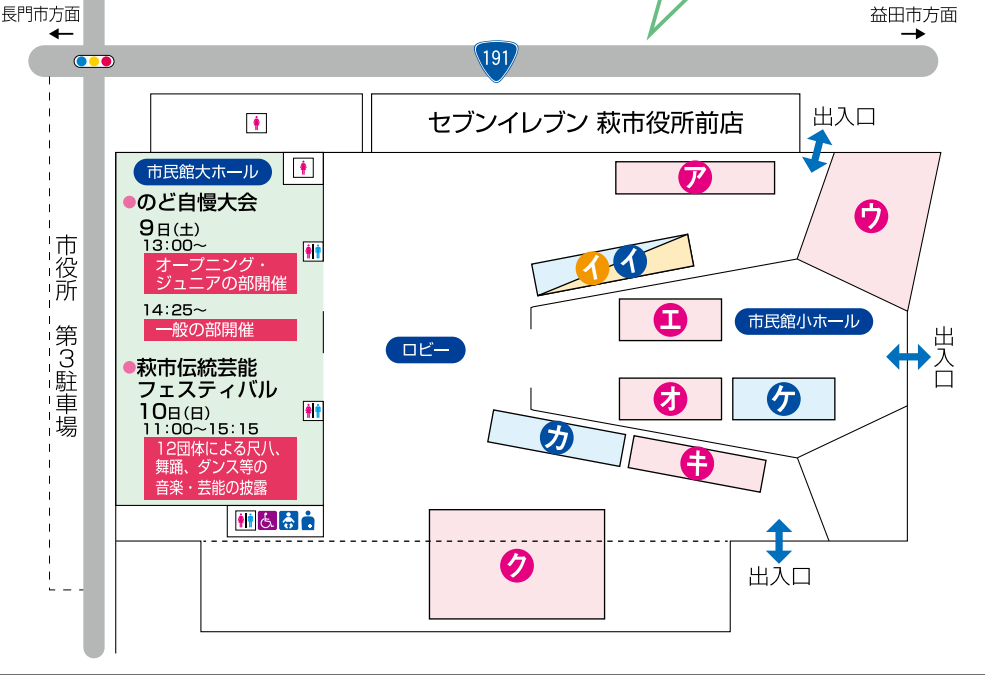

2 市民館会場

※ 出展(店)内容等は変更となる場合があります