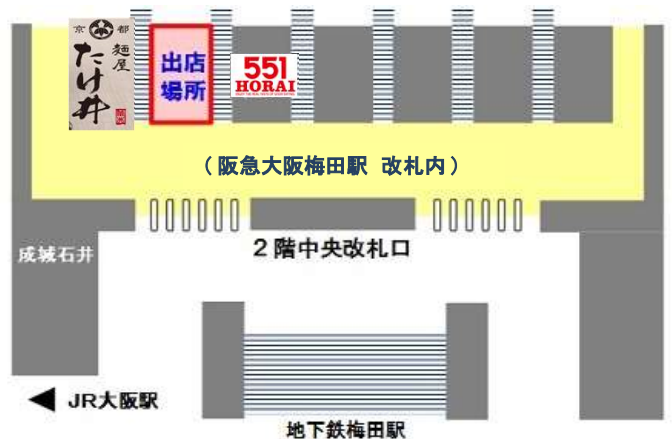

山口県

アンテナショップ

約240品目販売

関西最大の山口県物産展へおいでませ♪

2/13木～25火
11:00～22:00

初日:16:00開店
最終日:20:00閉店

阪急大阪梅田駅2階中央改札内 **551 HORAI** 隣
※改札内のため切符または入場券が必要です。

New

船方農場

etc..

From 山口 出張販売スケジュール(予定)

- ・14～16日 村田蒲鉾店
- ・15日 三角チーズサンドパン
- ・19～21日 杉本利兵衛本店
- ・21～25日 御堀堂
- ・14～18日 餃子の福原
- ・16～17日 Nishida Coffee
- ・19～20日 イリイチ食品 (明太子)
- ・22～24日 フジミツ

★作りたての生外郎を新幹線で直送

●出張販売にあわせて限定商品も販売予定●